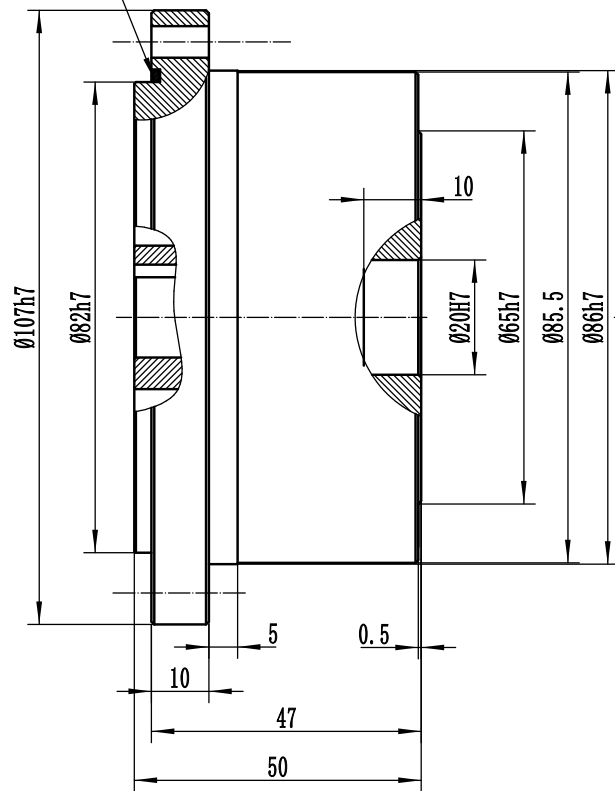

8-M8深13
均布

"O" 568A 1.78
2-042

10-05.5
均布

10-M5
均布

						SWTRV-BK25			湖北斯微特传动有限公司	
						外形图			名称:	
标记	处数	分区	更改文件号	签名	年、月、日	阶段标记		重量	比例	图号: SWTRV-BK25-00
设计			标准化						1:1	
审核										
工艺			批准			共	张	第	张	